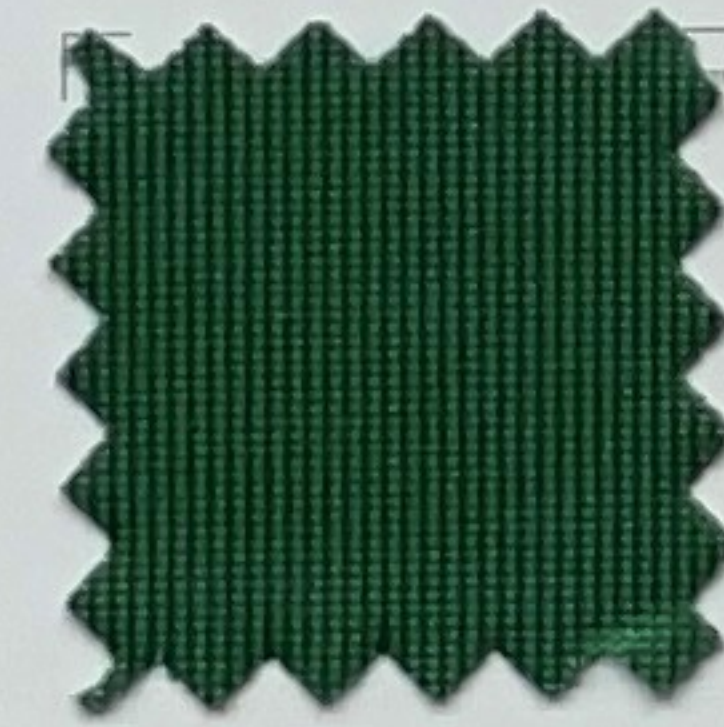

dunkelgrün dark green