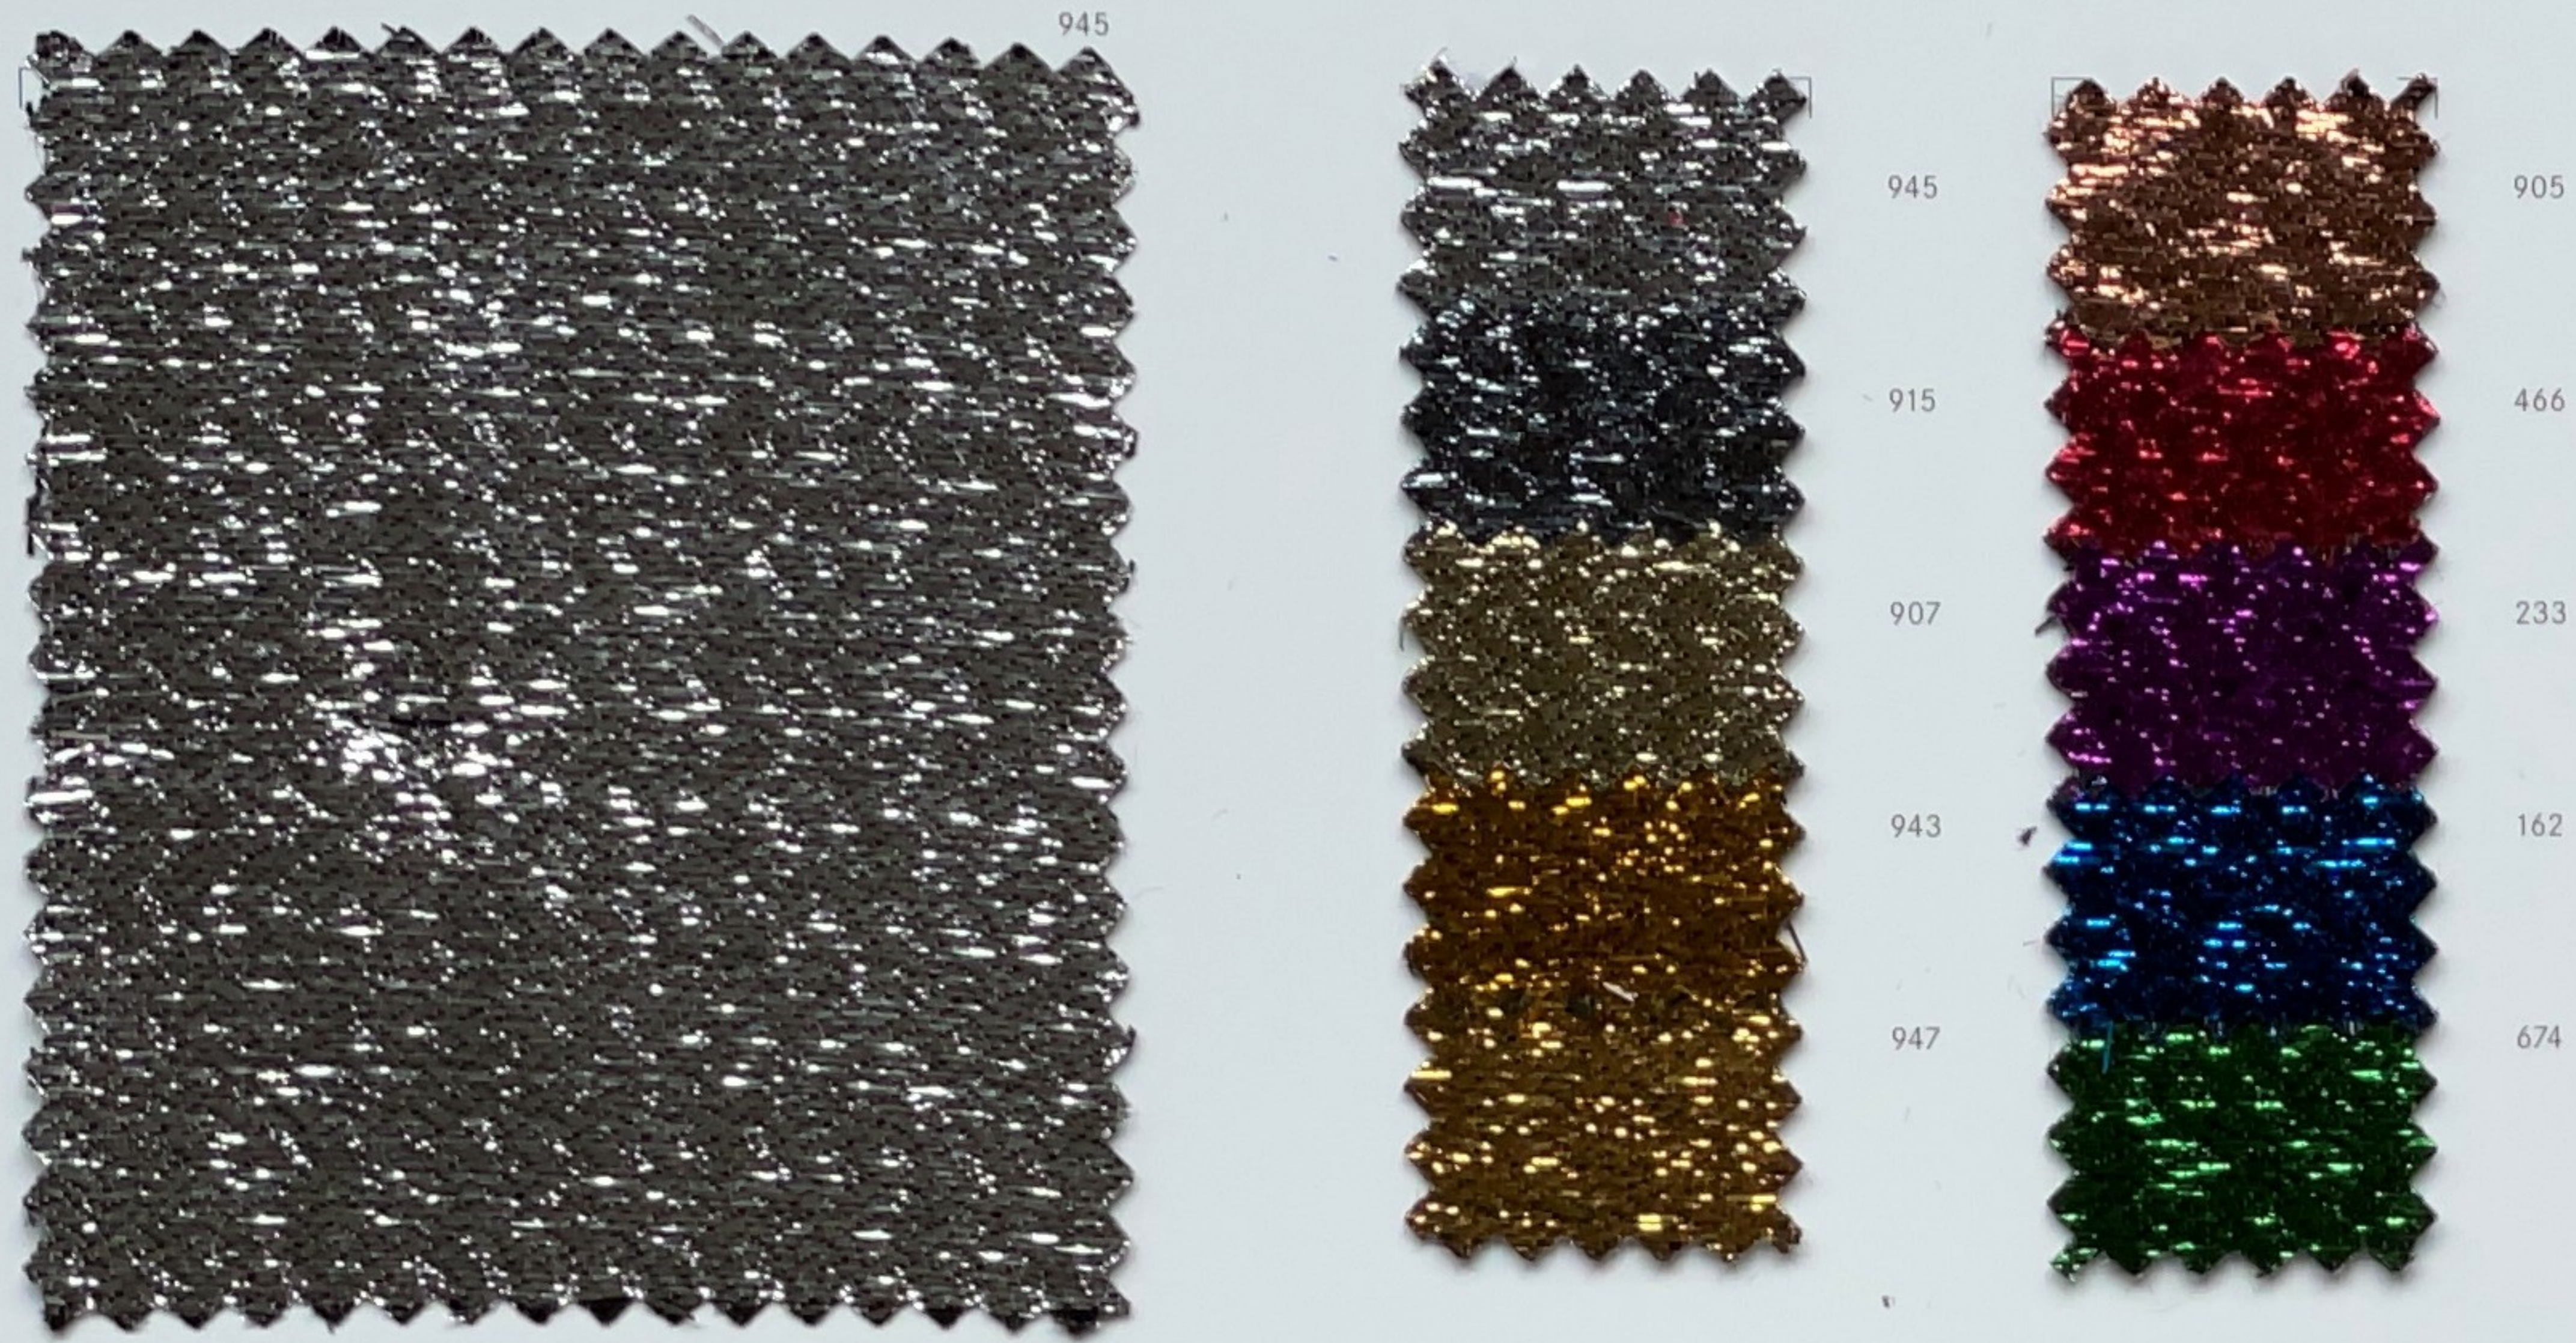

6.2

LUREX-KREPP *LUREX-KREPP*

LUREX-SATIN *LUREX-SATIN*

GALA *GALA*

GALACTICA *GALACTICA*

6

LUREX-KREPP

100% PES, Gewicht/weight: ~100 g/m², Breite/width: 305 cm
schwerentflammbar imprägniert/NDFR DIN 4102 B1, EN13501-1 B-s1, d0

LUREX-SATIN

75% PES/25% PA, Gewicht/weight: ~80 g/m², Breite/width: 160 cm, 310 cm (430 cm auf Anfrage/on request)
permanent schwerentflammbar/IFR DIN 4102 B1, EN13501-1 B-s1, d0

GALA

100% PES, Gewicht/weight: ~65 g/m², Breite/width: 130 cm
opt. schwerentflammbar imprägniert/NDFR DIN 4102 B1

GALACTICA

100% PES, Gewicht/weight: ~100 g/m², Breite/width: 106 cm
opt. schwerentflammbar imprägniert/NDFR DIN 4102 B1