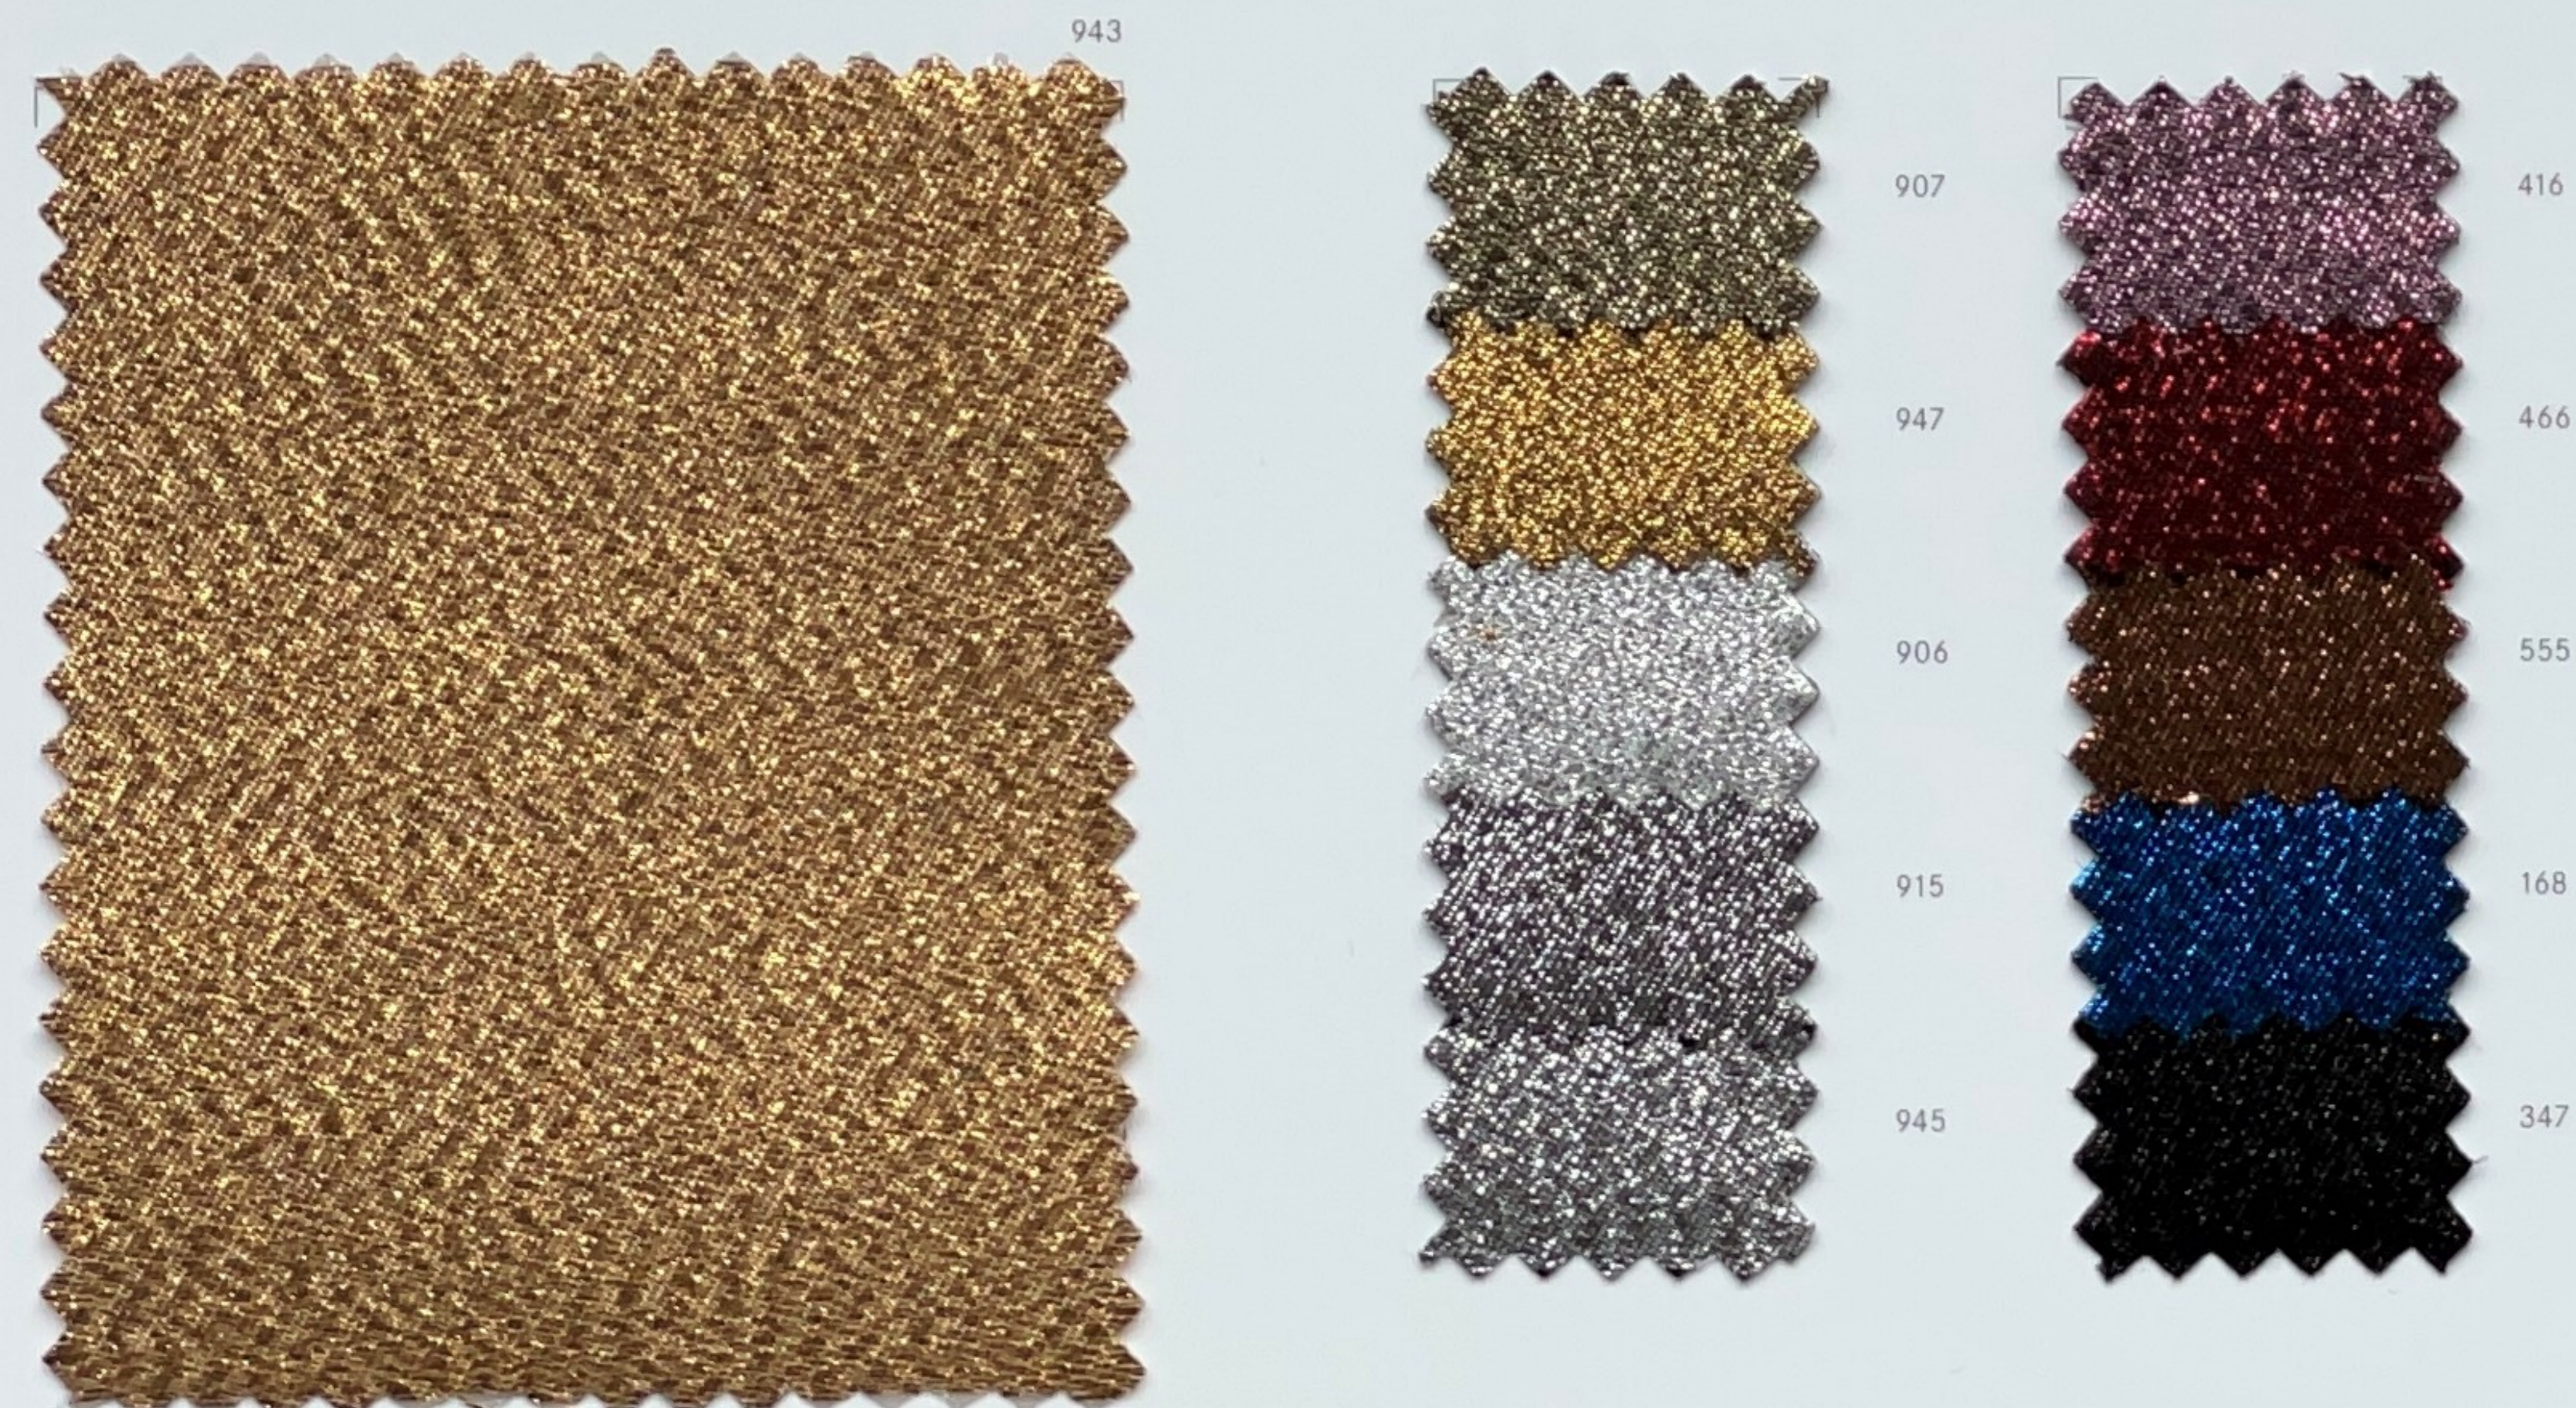

6.2

LUREX-KREPP *LUREX-KREPP*

LUREX-SATIN *LUREX-SATIN*

GALA *GALA*

GALACTICA *GALACTICA*

6

LUREX-KREPP

100% PES, Gewicht/weight: ~100 g/m², Breite/width: 305 cm
schwerentflammbar imprägniert/NDFR DIN 4102 B1, EN13501-1 B-s1, d0

LUREX-SATIN

75% PES/25% PA, Gewicht/weight: ~80 g/m², Breite/width: 160 cm, 310 cm (430 cm auf Anfrage/on request)
permanent schwerentflammbar/IFR DIN 4102 B1, EN13501-1 B-s1, d0

GALA

100% PES, Gewicht/weight: ~65 g/m², Breite/width: 130 cm
opt. schwerentflammbar imprägniert/NDFR DIN 4102 B1

GALACTICA

100% PES, Gewicht/weight: ~100 g/m², Breite/width: 106 cm
opt. schwerentflammbar imprägniert/NDFR DIN 4102 B1