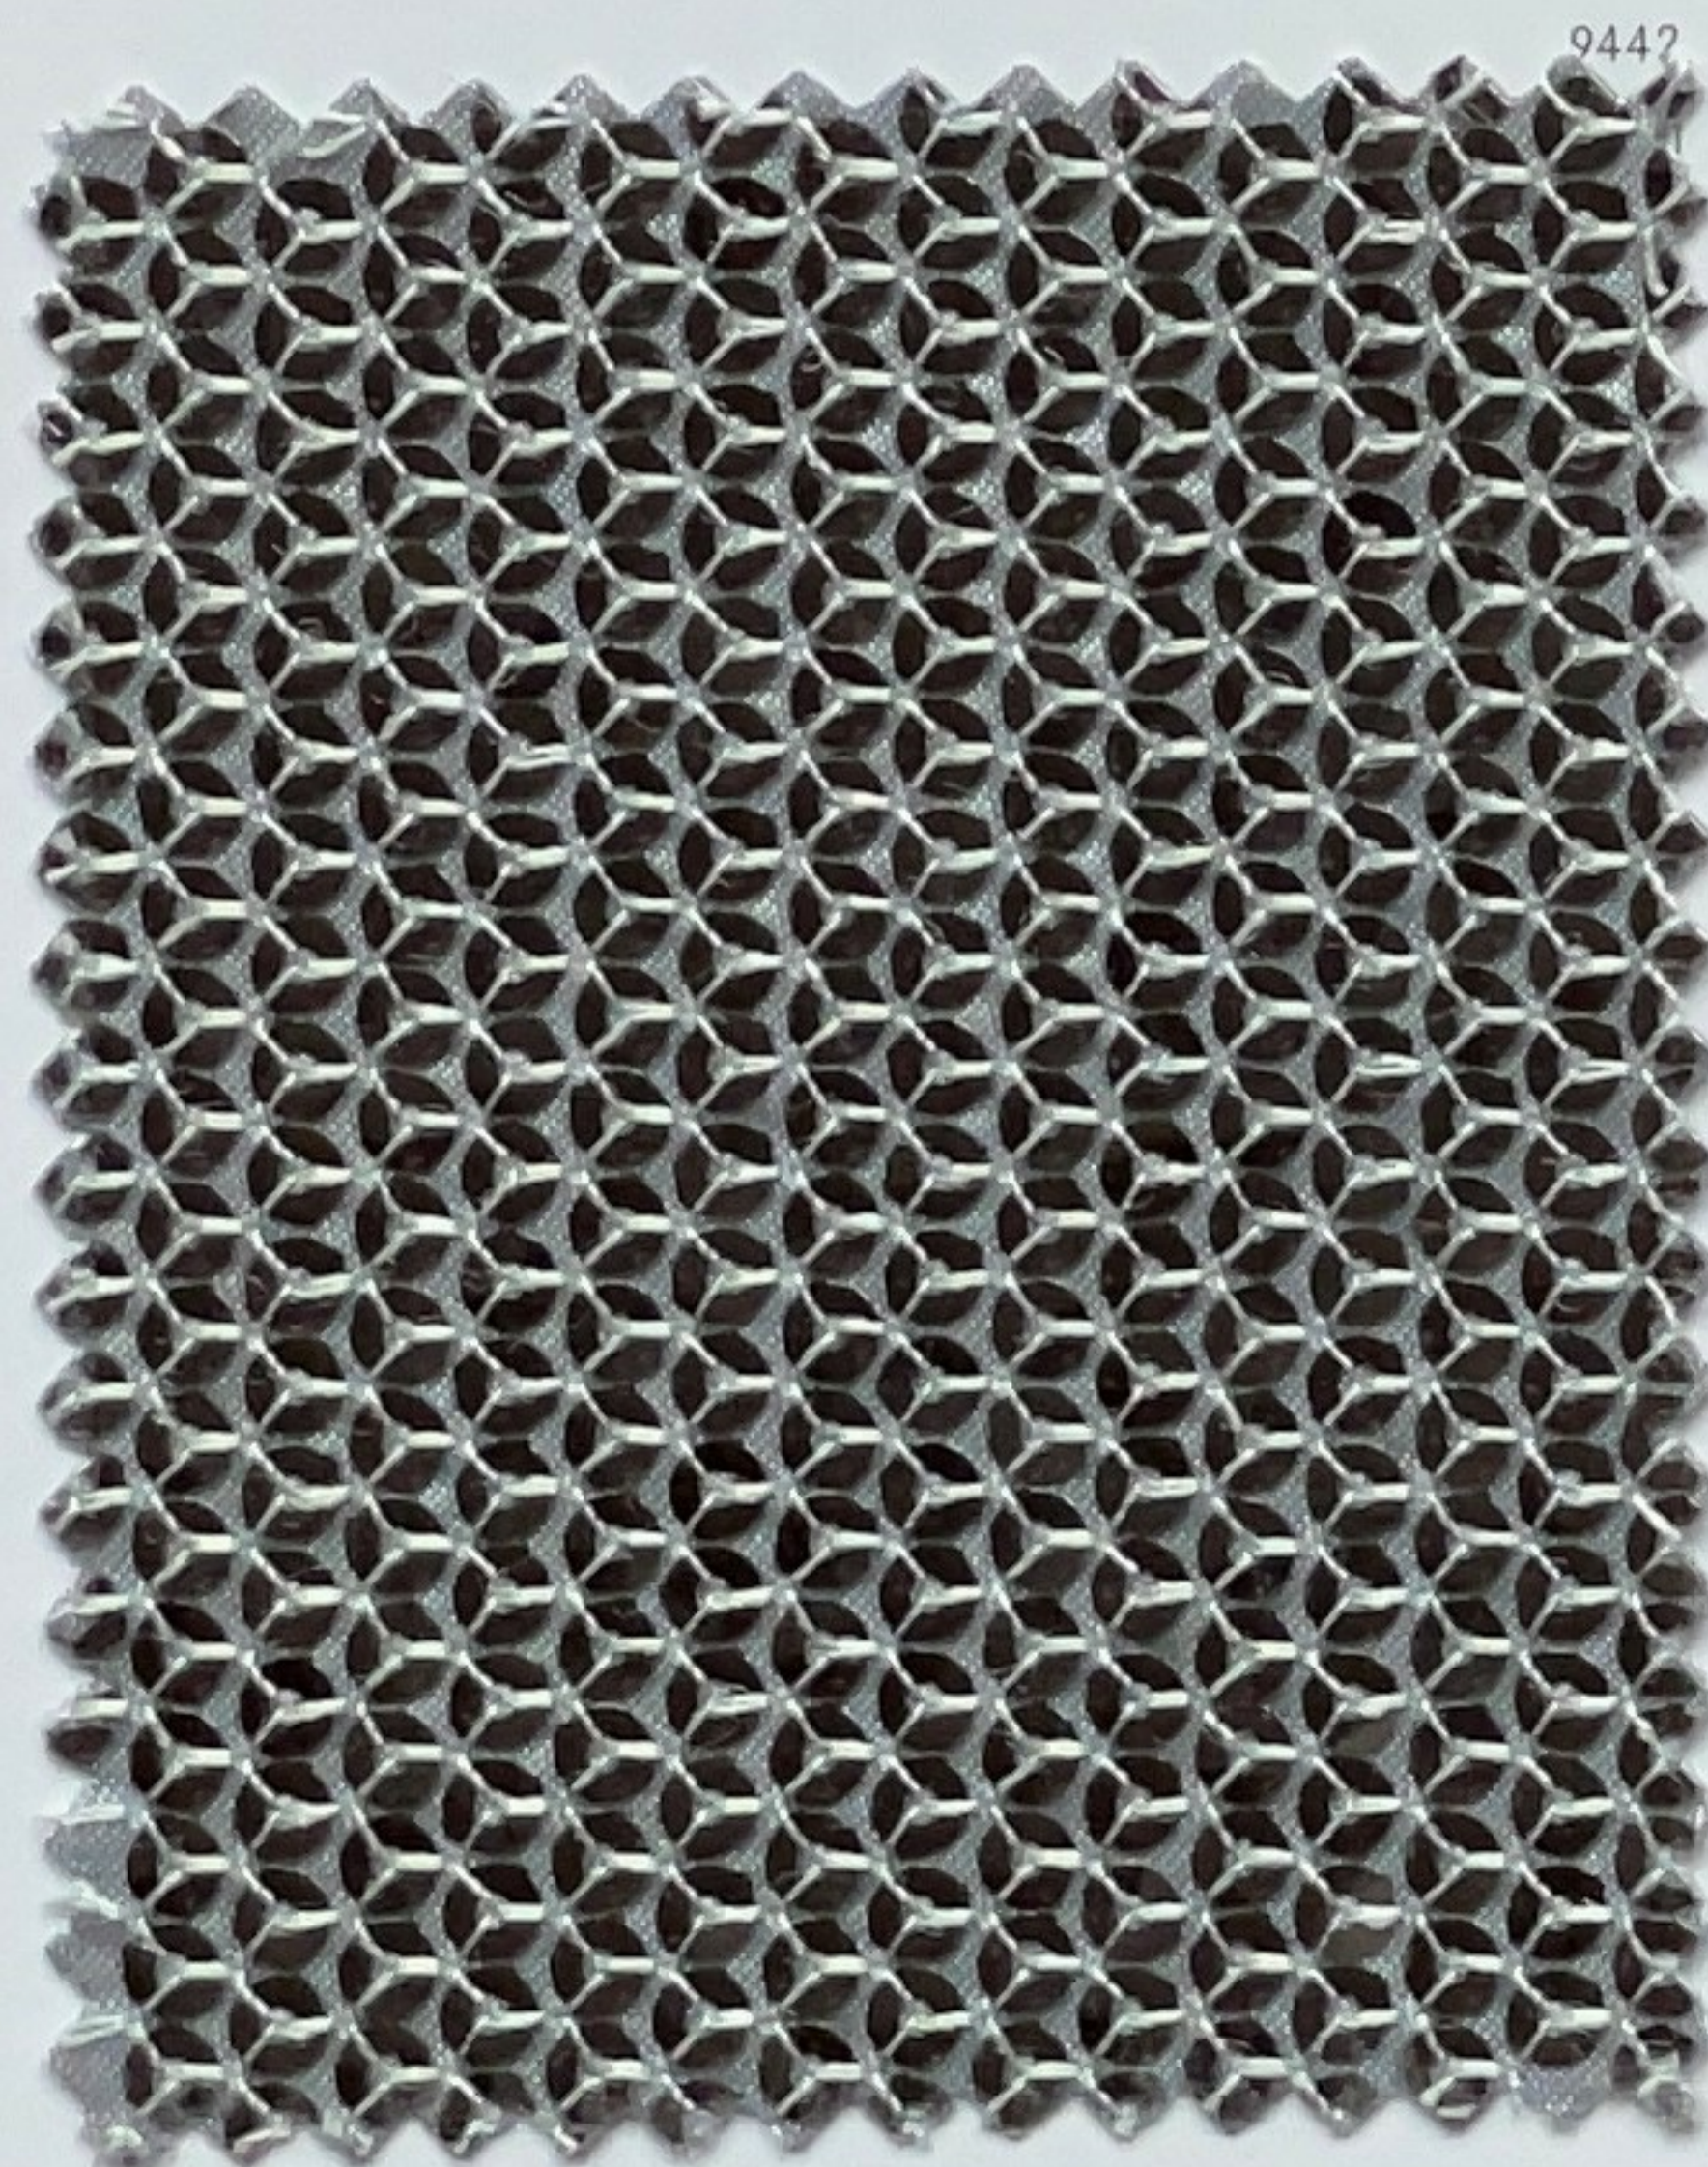

100% PES, Gewicht/weight: ~100 g/m², Breite/width: 122 cm
schwerentflammbar/IFR EN 13773 C1

silber *silver*

razzle-dazzle

gold

silber-schwarz *silver-black*

SLIT DRAPES

100% PES, Breite/width: 91 cm, Höhe/height: 490 cm, 730 cm
Farbe/colour: silver-diffraction (andere Farben auf Anfrage/other colours on request)
schwerentflammbar/IFR EN 13773 C1

PAILLETTE RIO B1

100% PES, Gewicht/weight: ~300 g/m², Breite/width: 135-150 cm
permanent schwerentflammbar/IFR DIN 4102 B1

9447

9442

3015

7541

3998

6022

9350

FADENVORHANG SILVIA CS STRING CURTAIN SILVIA CS

100% PES TREVIRA CS, Gewicht/weight: ~350 g/m², Breite/width: 210 cm, Höhen/heights: 320, 400, 500, 600, 700, 800, 900, 1000 cm
ca. 640 Einzelfäden verzwirnt zu ca. 60 Fäden per 10 cm/~640 single strings twisted to ~60 strings/10 cm
permanent schwerentflammbar/IFR DIN 4102 B1

weiß *white*

schwarz *black*

Verarbeitung: Oberkante Flauschband 30 mm.
Finish: top with loop-tape 30 mm.