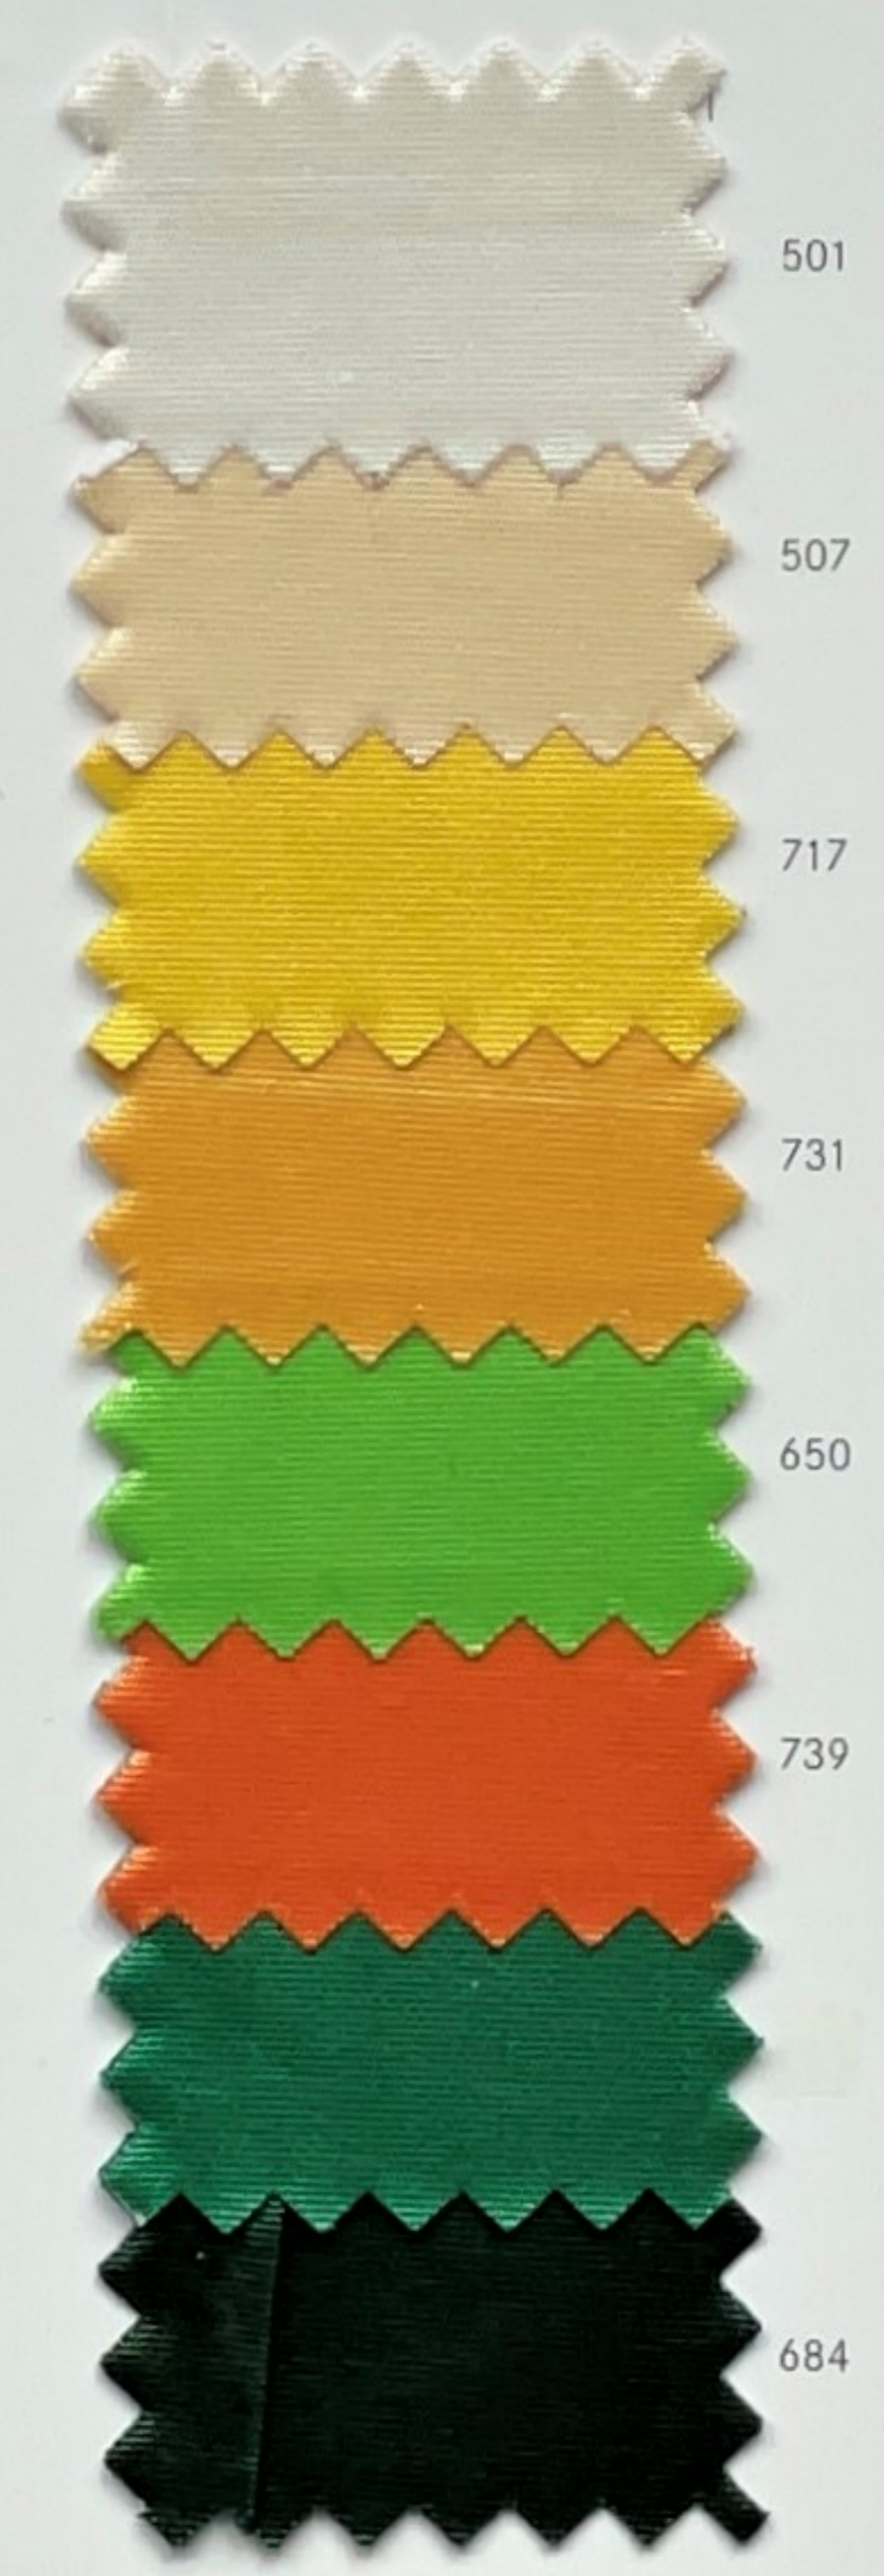

501

507

717

731

650

739

684